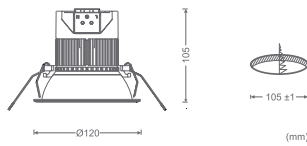

## LUNA 09042

**Modelo** Luna 120mm  
**Cor** Branca  
**Material** Alumínio  
**Tecnologia** LED de alta potência  
**Cor do LED** Branco Quente - 3000K  
**Fluxo Luminoso** 350 lm  
**Ângulo de Abertura** 100°  
**Índice de Reprodução da Cor** 80  
**Expectativa de Vida** 30.000 horas  
**Potência Total** 8,3W  
**Alimentação** 100 a 242 Vac - 50/60Hz

## FITA DE LED 4,8W/m

**Modelo** Fita de LED 4,8W/m  
**Tecnologia** LED SMD 3528  
**Ângulo de Abertura** 120°  
**Expectativa de Vida** 20.000 horas  
**Potência** 4,8W/m  
**LEDs por Metro** 60  
**Fixação** Adesivo autocolante  
**Alimentação\*** 12Vdc