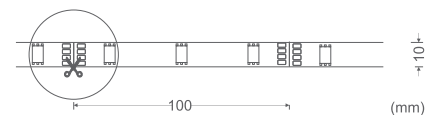

Código	Rolo	Cor	Temp. de cor	Fluxo Luminoso	IRC
09034	2m	Br. Quente	3000K	330lm/m	70
09146	5m	Br. Quente	3000K	330lm/m	70
09145	5m	Br. Neutro	4000K	340lm/m	70
09035	2m	Br. Frio	6000K	310lm/m	70
09154	2m	RGB	**	**	**
09202	5m	RGB	**	**	**

PARA OS MODELOS 09154 E 09202:
Necessário o uso do
CONTROLADOR RGB Cód. 09040

* Utilizar com Driver de Tensão Intral de 12Vdc com potência compatível.
** Não aplicável.

LUNA 09046

Modelo Luna 225mm
Cor Branca
Material Alumínio
Tecnologia LED de alta potência
Cor do LED Branco Quente - 3000K
Fluxo Luminoso 1300 lm
Ângulo de Abertura 100°
Índice de Reprodução da Cor 80
Expectativa de Vida 30.000 horas
Potência Total 28W
Alimentação 100 a 242 Vac - 50/60Hz
Driver Externo (incluído)