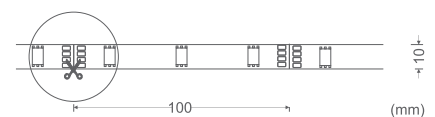

* Utilizar com Driver de Tensão Intral de 12Vdc com potência compatível.