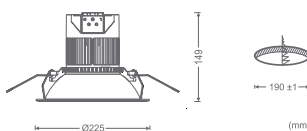

Fitas de LED

aledis

LUNA 09042

Modelo Luna 120mm
Cor Branca
Material Alumínio
Tecnologia LED de alta potência
Cor do LED Branco Quente - 3000K
Fluxo Luminoso 350 lm
Ângulo de Abertura 100°
Índice de Reprodução da Cor 80
Expectativa de Vida 30.000 horas
Potência Total 8,3W
Alimentação 100 a 242 Vac - 50/60Hz

FITA DE LED 4,8W/m

Modelo Fita de LED 4,8W/m
Tecnologia LED SMD 3528
Ângulo de Abertura 120°
Expectativa de Vida 20.000 horas
Potência 4,8W/m
LEDs por Metro 60
Fixação Adesivo autocolante
Alimentação* 12Vdc

Código	Rolo	Cor	Temp. de cor	Fluxo Luminoso	IRC
09032	3m	Br. Quente	3000K	170lm/m	70
09144	5m	Br. Quente	3000K	170lm/m	70
09143	5m	Br. Neutro	4000K	185lm/m	70
09033	3m	Br. Frio	6000K	190lm/m	70
09200	5m	Âmbar	**	**	**
09147	5m	Azul	**	**	**

* Utilizar com Driver de Tensão Intral de 12Vdc com potência compatível.
** Não aplicável.

LUNA 09044

Modelo Luna 150mm
Cor Branca
Material Alumínio
Tecnologia LED de alta potência
Cor do LED Branco Quente - 3000K
Fluxo Luminoso 530 lm
Ângulo de Abertura 100°
Índice de Reprodução da Cor 80
Expectativa de Vida 30.000 horas
Potência Total 12,5W
Alimentação 100 a 242 Vac - 50/60Hz

FITA DE LED 7,2W/m

Modelo Fita de LED 7,2W/m
Tecnologia LED SMD 5050
Ângulo de Abertura 120°
Expectativa de Vida 20.000 horas
Potência 7,2W/m
LEDs por Metro 30
Fixação Adesivo autocolante
Alimentação* 12Vdc

Código	Rolo	Cor	Temp. de cor	Fluxo Luminoso	IRC
09034	2m	Br. Quente	3000K	330lm/m	70
09146	5m	Br. Quente	3000K	330lm/m	70
09145	5m	Br. Neutro	4000K	340lm/m	70
09035	2m	Br. Frio	6000K	310lm/m	70
09154	2m	RGB	**	**	**
09202	5m	RGB	**	**	**

PARA OS MODELOS 09154 E 09202:
Necessário o uso do
CONTROLADOR RGB Cód. 09040

* Utilizar com Driver de Tensão Intral de 12Vdc com potência compatível.
** Não aplicável.

LUNA 09046