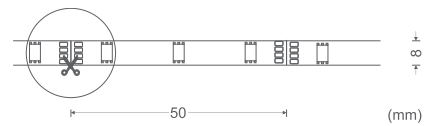

* Utilizar com Driver de Tensão Intral de 12Vdc com potência compatível.
** Não aplicável.

LUNA 09044

Modelo Luna 150mm
Cor Branca
Material Alumínio
Tecnologia LED de alta potência
Cor do LED Branco Quente - 3000K
Fluxo Luminoso 530 lm
Ângulo de Abertura 100°
Índice de Reprodução da Cor 80
Expectativa de Vida 30.000 horas
Potência Total 12,5W
Alimentação 100 a 242 Vac - 50/60Hz