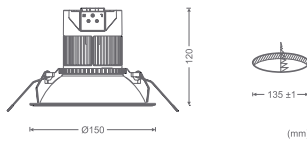

Fitas de LED

aledis

LUNA 09042

Modelo Luna 120mm
Cor Branca
Material Alumínio
Tecnologia LED de alta potência
Cor do LED Branco Quente - 3000K
Fluxo Luminoso 350 lm
Ângulo de Abertura 100°
Índice de Reprodução da Cor 80
Expectativa de Vida 30.000 horas
Potência Total 8,3W
Alimentação 100 a 242 Vac - 50/60Hz

FITA DE LED 4,8W/m

Modelo Fita de LED 4,8W/m
Tecnologia LED SMD 3528
Ângulo de Abertura 120°
Expectativa de Vida 20.000 horas
Potência 4,8W/m
LEDs por Metro 60
Fixação Adesivo autocolante
Alimentação* 12Vdc

Código	Rolo	Cor	Temp. de cor	Fluxo Luminoso	IRC
09032	3m	Br. Quente	3000K	170lm/m	70
09144	5m	Br. Quente	3000K	170lm/m	70
09143	5m	Br. Neutro	4000K	185lm/m	70
09033	3m	Br. Frio	6000K	190lm/m	70
09200	5m	Âmbar	**	**	**
09147	5m	Azul	**	**	**

* Utilizar com Driver de Tensão Intral de 12Vdc com potência compatível.
** Não aplicável.

LUNA 09044

Modelo Luna 150mm
Cor Branca
Material Alumínio
Tecnologia LED de alta potência
Cor do LED Branco Quente - 3000K
Fluxo Luminoso 530 lm
Ângulo de Abertura 100°
Índice de Reprodução da Cor 80
Expectativa de Vida 30.000 horas
Potência Total 12,5W
Alimentação 100 a 242 Vac - 50/60Hz

FITA DE LED 7,2W/m

Modelo Fita de LED 7,2W/m
Tecnologia LED SMD 5050
Ângulo de Abertura 120°
Expectativa de Vida 20.000 horas
Potência 7,2W/m
LEDs por Metro 30
Fixação Adesivo autocolante
Alimentação* 12Vdc

Código	Rolo	Cor	Temp. de cor	Fluxo Luminoso	IRC
09034	2m	Br. Quente	3000K	330lm/m	70
09146	5m	Br. Quente	3000K	330lm/m	70
09145	5m	Br. Neutro	4000K	340lm/m	70
09035	2m	Br. Frio	6000K	310lm/m	70
09154	2m	RGB	**	**	**
09202	5m	RGB	**	**	**

PARA OS MODELOS 09154 E 09202:
Necessário o uso do
CONTROLADOR RGB Cód. 09040

* Utilizar com Driver de Tensão Intral de 12Vdc com potência compatível.
** Não aplicável.

LUNA 09046